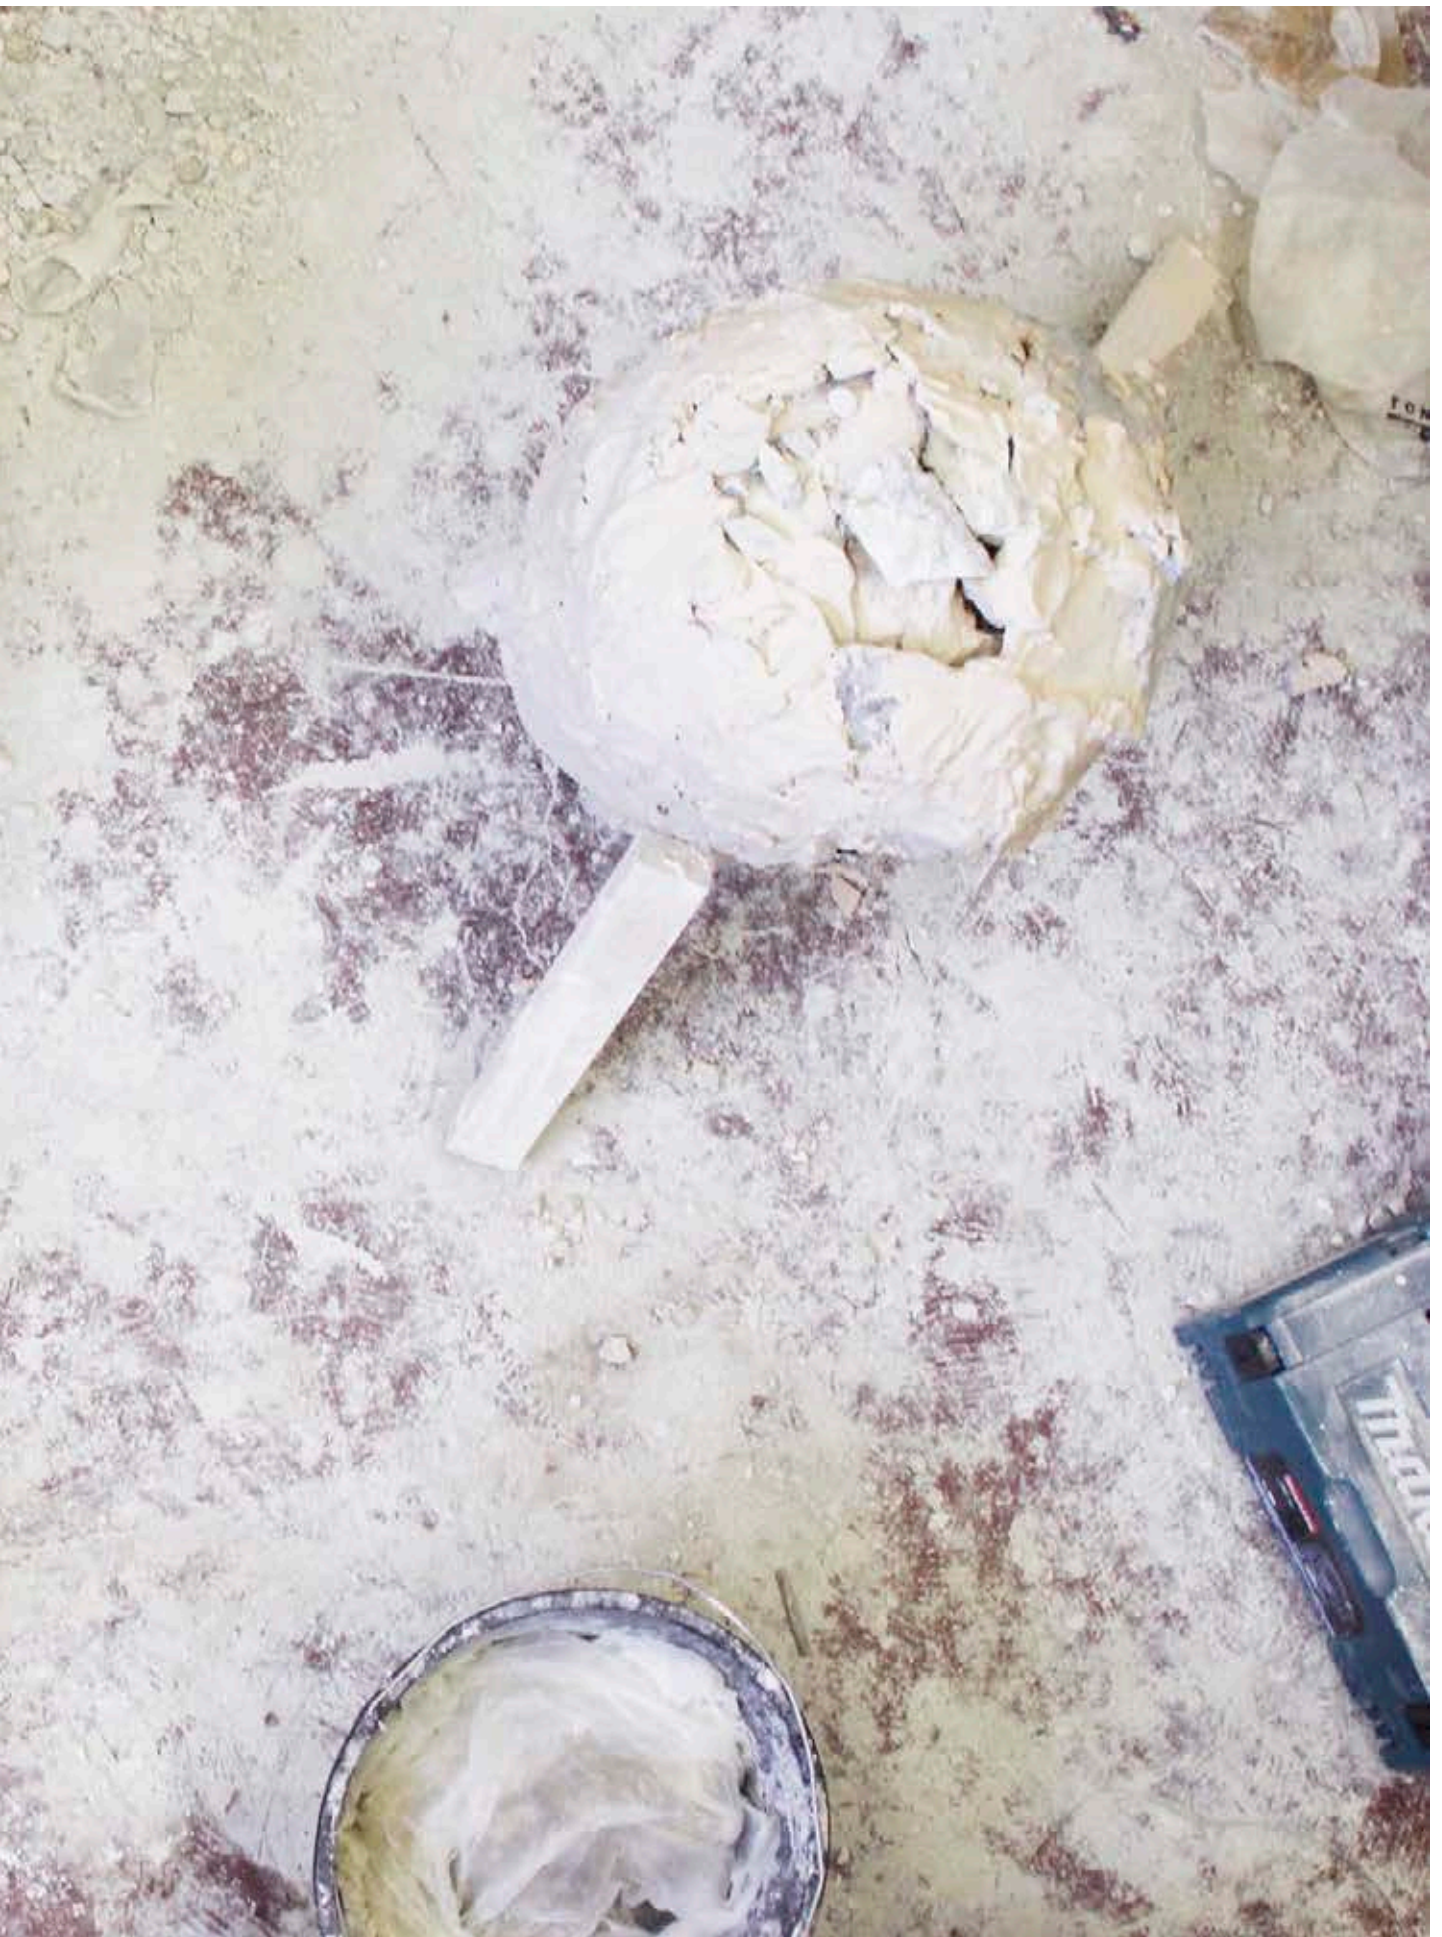

DANIELE DELL'ÉVA

TOP\_0019

Katalog

TOP\_0019

Ausstellung

SCHNEE  
(Pieter Bruegel remix)

2018  
Acryl und Lack auf  
MDF, geschnitzt  
58 x 44 cm

SILVER OBSERVER

40 x 30 x 30 cm

MODELL IM KAFFEEBECHER

2018

Keramik, Gips und Kaffeebecher

20 x 8 x 8 cm

ASTRONAUTENSCHRANK

2018

Beton, Gips und Aluminium