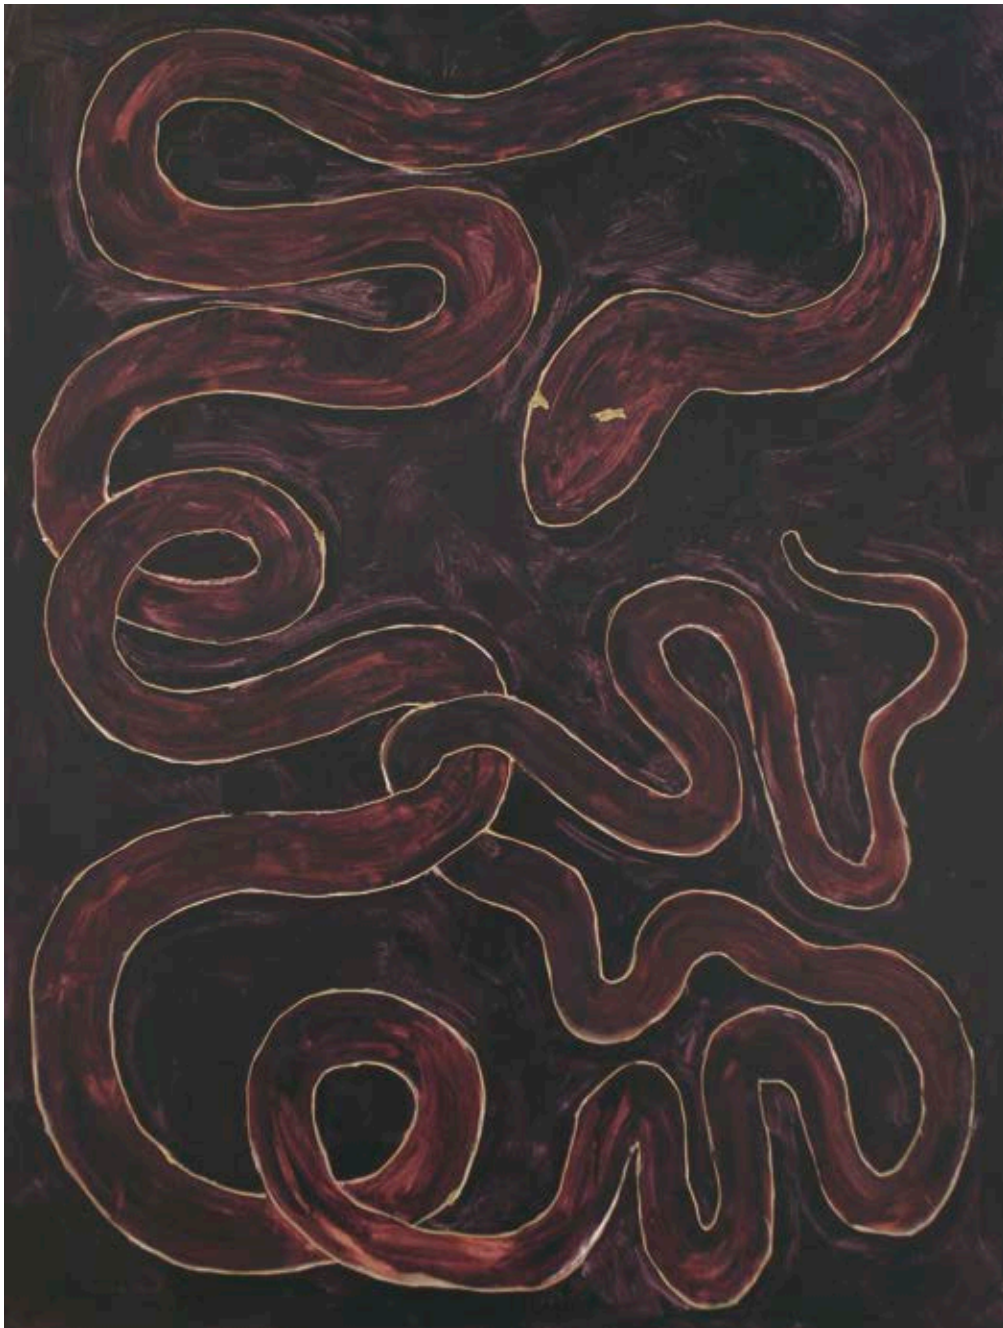

DANIELE DELL'ÉVA

TOP\_0019

Katalog

TOP\_0019

Ausstellung

SCHNEE  
(Pieter Bruegel remix)

2018  
Acryl und Lack auf  
MDF, geschnitzt  
58 x 44 cm

SILVER OBSERVER

2018

Ölfarbe und Lack auf

MDF, geschnitzt

140 x 100 cm

RED SNAKE

2018

Acryl und Lack auf

MDF, geschnitzt