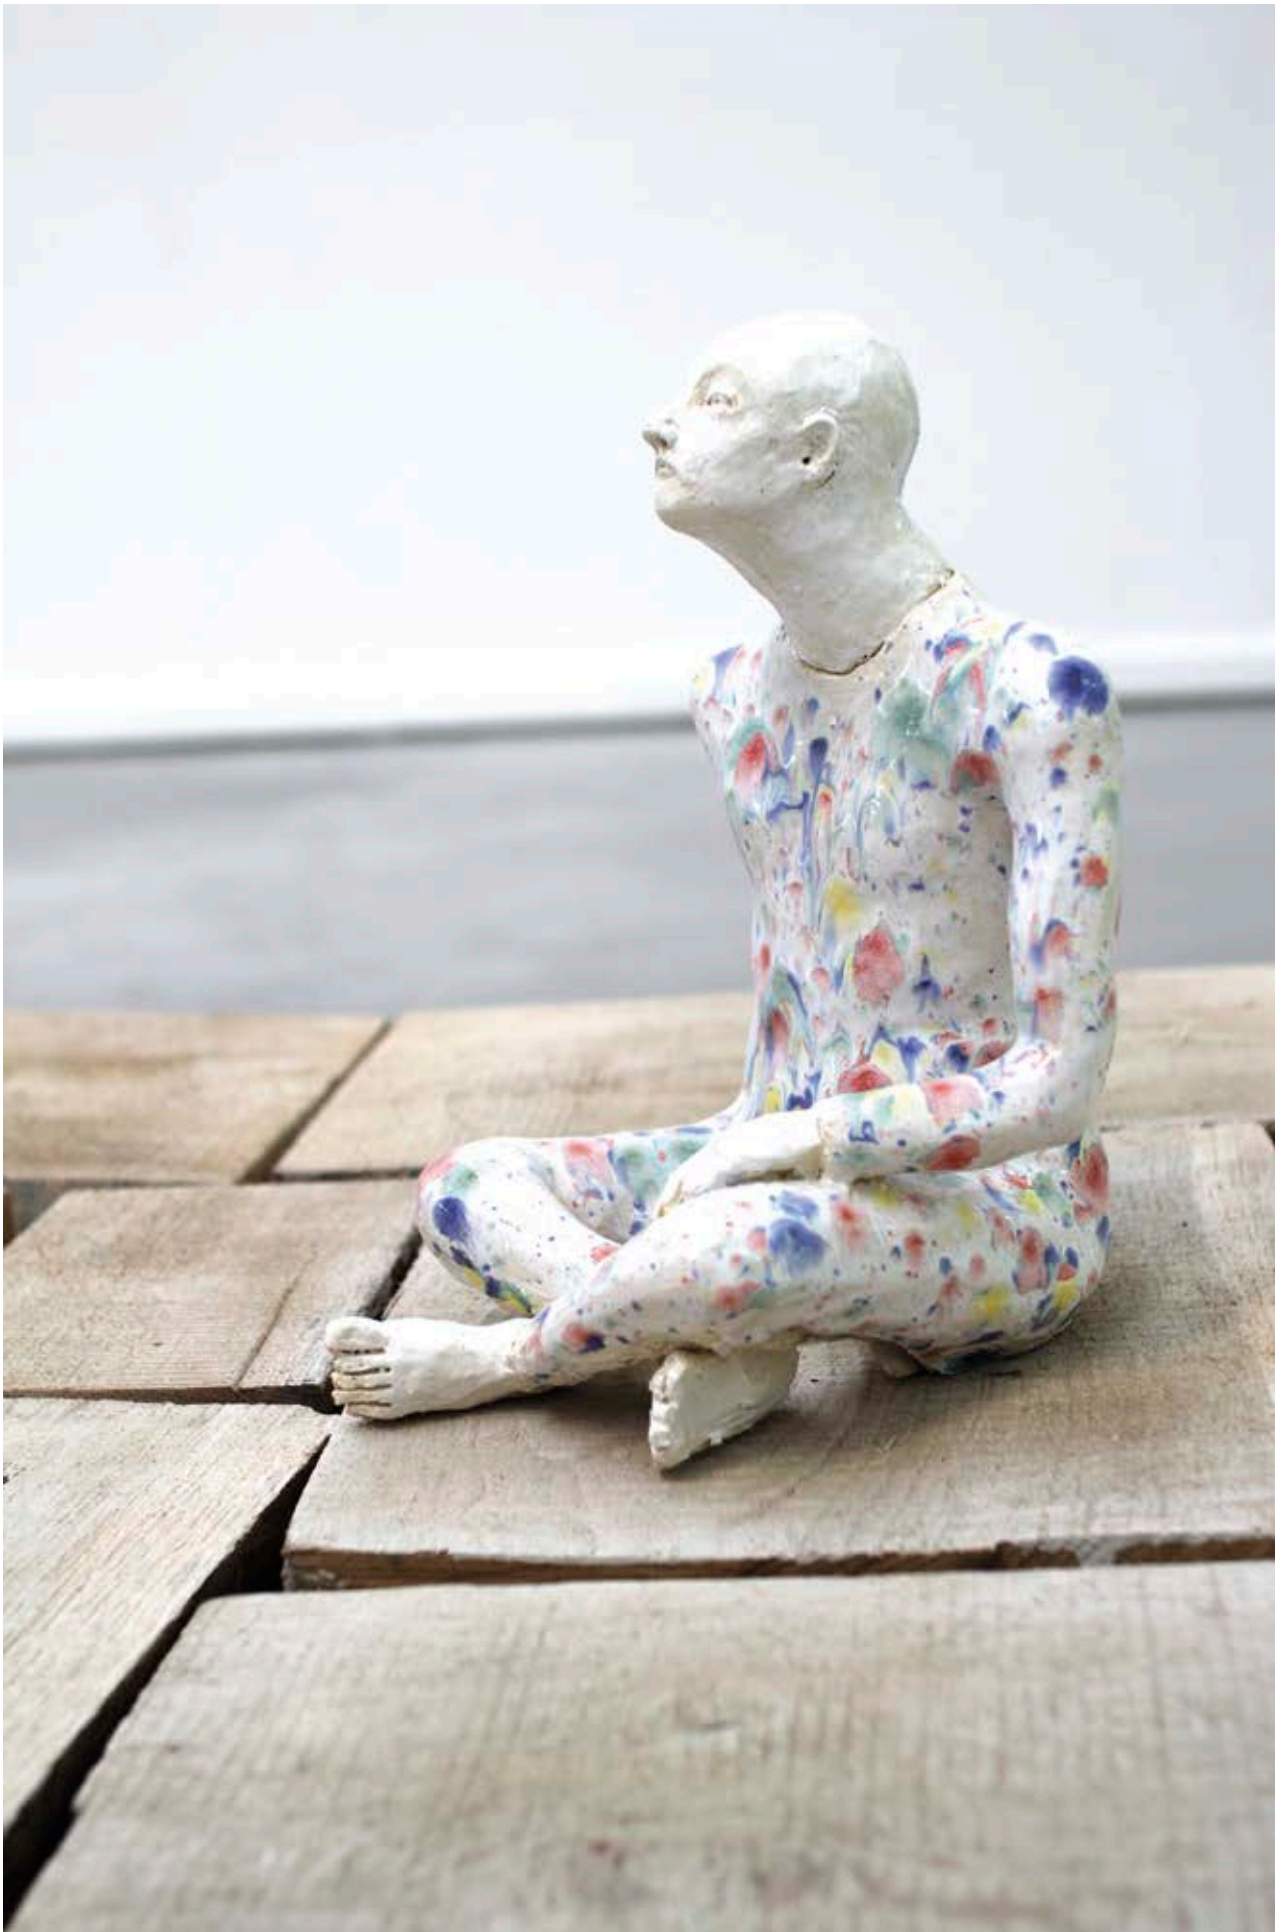

DANIELE DELL'ÉVA

TOP\_0019

Katalog

TOP\_0019

Ausstellung

SCHNEE  
(Pieter Bruegel remix)

2018  
Acryl und Lack auf  
MDF, geschnitzt  
58 x 44 cm

SILVER OBSERVER

220 x 60 x 30 cm

SILVER BUG  
(Bernard Buffet remix)

2018  
Acryl und Lack auf  
MDF, geschnitzt  
140 x 100 cm

BATS

2018

Acryl und Lack auf  
MDF, geschnitzt  
140 x 100 cm

ABSENCE

2018

Holz und Keramik glasiert

120 x 80 x 50 cm

REDDOGS  
(Gustave Dorè remix)

2018  
Holz und Keramik glasiert  
200 x 140 cm

SILBERNAUTEN I/II  
(Cover)

2018  
Keramik glasiert  
25 x 15 cm